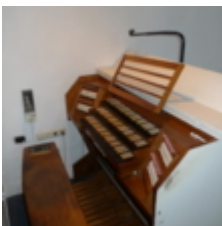

dyspozycja:

I Brustwerk
Lieblich Gedackt 8'
Rohrflöte 4'
Principal 2'
Oktave 1'
Scharff III
Vox Humana 8'
Tremulant

II Hauptwerk
Quintadena 16' (=Flöte 8')
Principal 8'
Koppelflöte 8'
Oktave 4'
Hohlflöte 4'
Oktave 2'
Sesquialtera III
Mixture VI
Trompete 8'

III Oberwerk
Gedackt 8'
Holzprinzipal 4'
Nassat 2 2/3'
Nachthorn 2'
Oberton III
Scharff IV-V
Cymbel II
Dulcian 8'
Tremulant