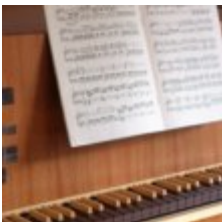

Le buffet de l'orgue est en platane ondé et facilement déplaçable (sur roues intégrées).

L'orgue passe par une porte de taille standard.

Le ventilateur est incorporé dans l'instrument.

Clavier sur coulisses à billes, se range dans l'instrument par simple pression : les touches naturelles sont plaquées de grenadille, les feintes en érable